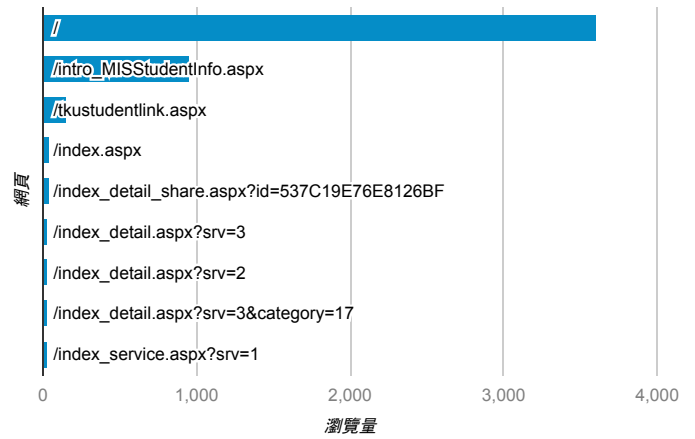

報表03_內容

2017年8月7日 - 2017年8月13日

所有使用者
100.00% 個工作階段

平均網頁載入時間 (秒)

平均網頁載入時間 (秒)和瀏覽量 (依網頁分組)

網頁	平均網頁載入時間 (秒)	瀏覽量
/index_detail_share.cshtml?id=53BB9EEF54589F57	4.23	1
/tkustudentlink.aspx	3.25	153
/index_detail.aspx?srv=3&category=14	2.68	8
/index_detail_share.cshtml?id=E7F38EDDA BCF664A	2.68	1
/index_detail.aspx?srv=3&category=8	2.14	10
/index_detail.cshtml?srv=6&help=1	2.09	10
/	2.05	3,603
/index_detail.aspx?srv=3&category=50	2.03	18
/intro_MISStudentInfo.aspx	1.88	951
/index_detail_share.cshtml?id=0B36F18AE A4E190F	1.41	2

瀏覽量(依網頁分組)

造訪和新造訪率 (依 關鍵字 分組)

關鍵字	工作階段	% 新工作階段
(not provided)	367	74.39%
(not set)	1	100.00%
淡江 行事曆	1	0.00%
淡江大學 課程查詢	1	100.00%

網頁載入平均需時 (秒) (依瀏覽器分組)

瀏覽器	平均網頁載入時間 (秒)
Safari	3.82
Edge	2.59
Internet Explorer	2.40
Firefox	2.06
Chrome	1.90